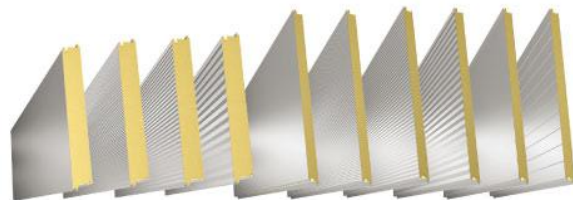

Alliance / Pflaum P

Paksused: 60; 80; 100; 120; 140