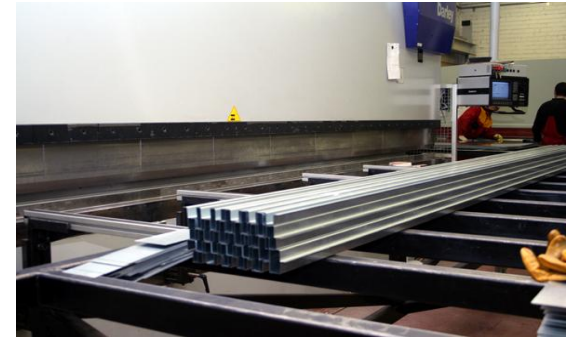

Termoprofiilid, terasprofiilid

Toodame ja painutame termoprofiile ning terasprofiile Z, C, U, L, SIGMA, OMEGA ja eriprofiile, ma´terjalist 0,5 – 3,6 mm

PEAKONTOR ASUB TALLINNAS
Liivalao 11, 11216 Tallinn

Müügijuht +372 559 51615
E-post: info@panelfactory.sale

www.panelfactory.sale

↓
VAATA LISAKS