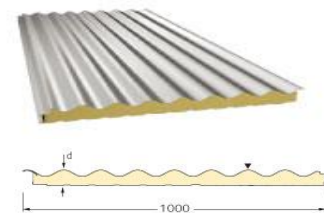

Ondatherm / Promisol 2025 B

Paksused: 60; 80; 100;