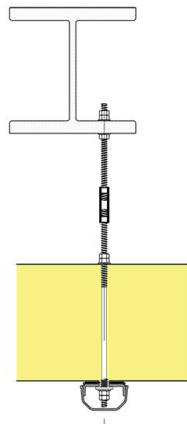

Werlo kinnituskaitse, EI60 tulepüsivus