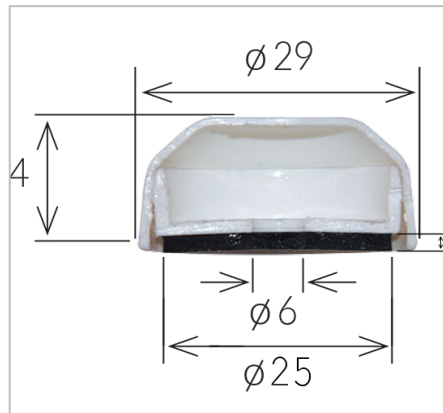

Werlo kinnituskaitse, EI60 tulepüsivus