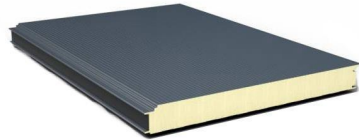

GORLICKA U GS-PIR

Seinapaneel
Paksus [mm] 40/80; 60/100;
80/120; 100/140; 120/160;
160/200
Moodul[mm] 1000
B-s1,d0 EI 30