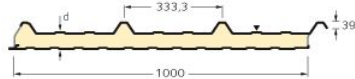

Katuse profiilid

Ondatherm 1001 T / Promisol 1040 TS

Paksused: 60; 80; 100, 120, 140,
160, 200