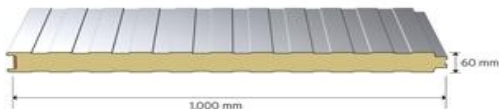

Alutherm sandwich paneelid

Alumiinium sandwich paneelid Unikaalsed ja võimalusterohked elemendid rõhutamaks hoonete omapära ja välimust.

Need on mitmekülgsed ja energiasäästlikud.

Sandwich-elementide ALUTHERM® eelised:

- → Väga madal omakaal ja seega lihtne paigaldada ja vähendab hoone koormust.
- → Pikk tööiga korrosioonikindlast alumiiniumist
- → Kõige vastupidavam ja ilmastikukindlam

ALUTHERM® on kvaliteetne toode ja kestab muutumatult. Elemente kasutatakse peamiselt tööstuslike, põllumajanduslike ja kaubanduslike ehitiste hoonete ehitamiseks.

Sandwich element on ideaalne. Kõrge korrosioonikindluse ja kaalult väga kerge alumiiniumist material on kõrge kandevõime ja väga hea soojusisolatsioonimaterjal.

Paneeli paksused 85 mm – 125 mm

Pinnakatted natural Aluminium, Lakitud või PE/ PVDF kattega RAL