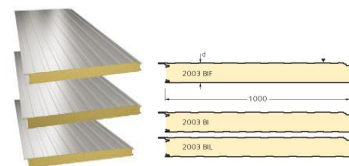

Ondatherm / Promisol 2003

Paksused: 40; 50; 60; 80; 100; 120, 160, 200