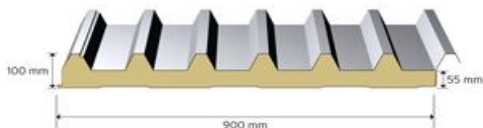

Alutherm sandwich paneelid

Alumiinium sandwich paneelid Unikaalsed ja võimalusterohked elemendid rõhutamaks hoonete omapära ja välimust.

Need on mitmekülgsed ja energiasäästlikud.

Sandwich-elementide ALUTHERM® eelised:

- → Väga madal omakaal ja seega lihtne paigaldada ja vähendab hoone koormust.
- → Pikk tööiga korrosioonikindlast alumiiniumist
- → Kõige vastupidavam ja ilmastikukindlam

ALUTHERM® on kvaliteetne toode ja kestab muutumatult. Elemente kasutatakse peamiselt tööstuslike, põllumajanduslike ja kaubanduslike ehitiste hoonete ehitamiseks.

Sandwich element on ideaalne. Kõrge korrosioonikindluse ja kaalult väga kerge alumiiniumist material on kõrge kandevõime ja väga hea soojusisolatsioonimaterjal.

Paneeli paksused 85 mm – 125 mm

Pinnakatted natural Aluminium, Lakitud või PE/ PVDF kattega RAL