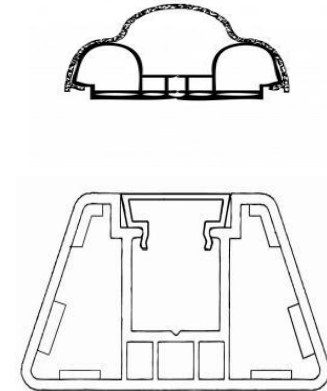

Paneelide turva kaitsmed ja põrkumis liistud

- → Erinevad kinnitusviisid,
- → Soodne hind