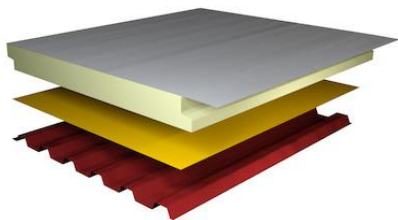

Soojustus lamekatusete

**ThermaMembrane FR –
isolatsioon sandwich
paneel PIR – PVC kate**

Moodul: 1000
Paksus: 100; 125; 140; 175
Vuuk: Poolpunn
Tulepüvisus: REI 30; B-s3, d0;
BROOF (t1)