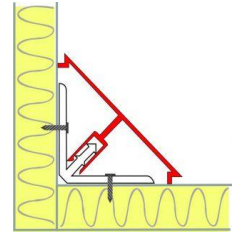

Lisatarvikud ja erinevad lahendused

- → Paneelide sisenurgad - kiire ja lihtne paigaldus, mustuse ja aurutihe
- → Suur valik suuruseid, knnituslahendusi.
- → Pakume täislahendusi sõlmede viimistlemiseks.