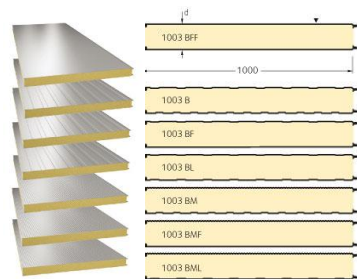

Müügijuht +372 559 51615
E-post: info@panelfactory.sale

www.panelfactory.sale

↓
VAATA LISAKS

Kandvad profiilid

Hacierco 135/310

Paksused: 0,75; 0,88; 1,00; 1,25

Hacierco 150/280

Paksused: 0,75; 0,88; 1,00; 1,25; 1,50

Hacierco 160/250

Paksused: 0,75; 0,88; 1,00; 1,25; 1,50

Hacierco 170/250

Paksused: 0,75; 0,88; 1,00; 1,25

Hacierco 200/420

Paksused: 0,75; 0,88; 1,00; 1,25

Seina paneelid

Ondatherm / Promisol 1003 PUR/PIR