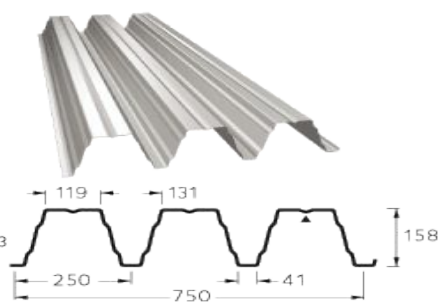

Müügijuht +372 559 51615
E-post: info@panelfactory.sale

www.panelfactory.sale

↓
VAATA LISAKS

Kandvad profiilid

Hacierco 135/310

Paksused: 0,75; 0,88; 1,00; 1,25

Hacierco 150/280

Paksused: 0,75; 0,88; 1,00; 1,25; 1,50