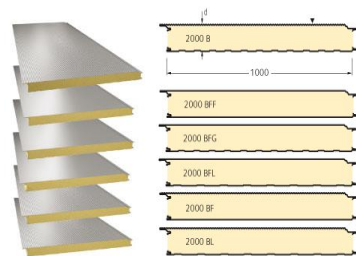

Ondatherm / Promline 2000

Paksused: 40; 50; 60; 80; 100; 120, 160 200