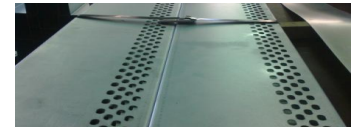

Termoprofiilid, terasprofiilid

Toodame ja painutame termoprofiile ning terasprofiile Z, C, U, L, SIGMA, OMEGA ja eriprofiile, ma´terjalist 0,5 – 3,6 mm

PEAKONTOR ASUB TALLINNAS
Liivalao 11, 11216 Tallinn

Müügijuht +372 559 51615
E-post: info@panelfactory.sale

www.panelfactory.sale

↓
VAATA LISAKS