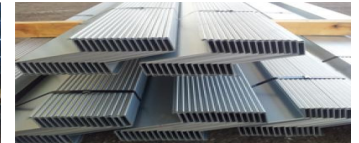

Termoprofiilid, terasprofiilid

Toodame ja painutame termoprofiile ning terasprofiile Z, C, U, L, SIGMA, OMEGA ja eriprofiile, ma´terjalist 0,5 – 3,6 mm

PEAKONTOR ASUB TALLINNAS
Liivalao 11, 11216 Tallinn

Müügijuht +372 559 51615
E-post: info@panelfactory.sale

www.panelfactory.sale

↓
VAATA LISAKS