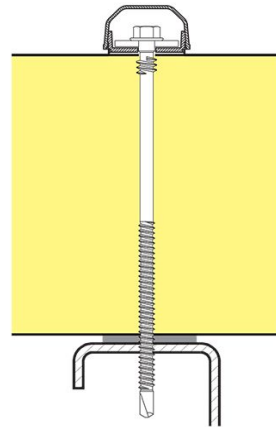

Werlo kinnituskaitse, EI60 tulepüsivus