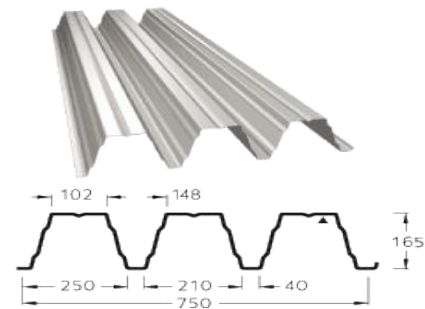

Hacierco 170/250

Paksused: 0,75; 0,88; 1,00; 1,25