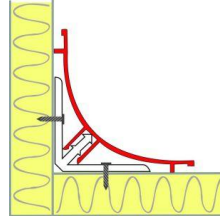

Lisatarvikud ja erinevad lahendused

- → Paneelide sisenurgad - kiire ja lihtne paigaldus, mustuse ja aurutihe
- → Suur valik suuruseid, knnituslahendusi.
- → Pakume täislahendusi sõlmede viimistlemiseks.