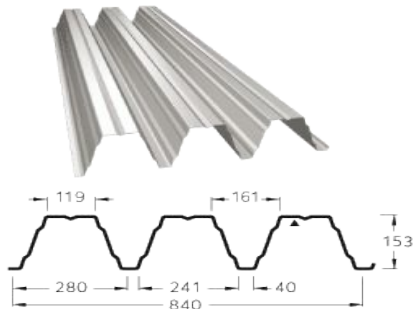

Müügijuht +372 559 51615
E-post: info@panelfactory.sale

www.panelfactory.sale

↓
VAATA LISAKS

Kandvad profiilid

Hacierco 135/310

Paksused: 0,75; 0,88; 1,00; 1,25

Hacierco 150/280

Paksused: 0,75; 0,88; 1,00; 1,25; 1,50