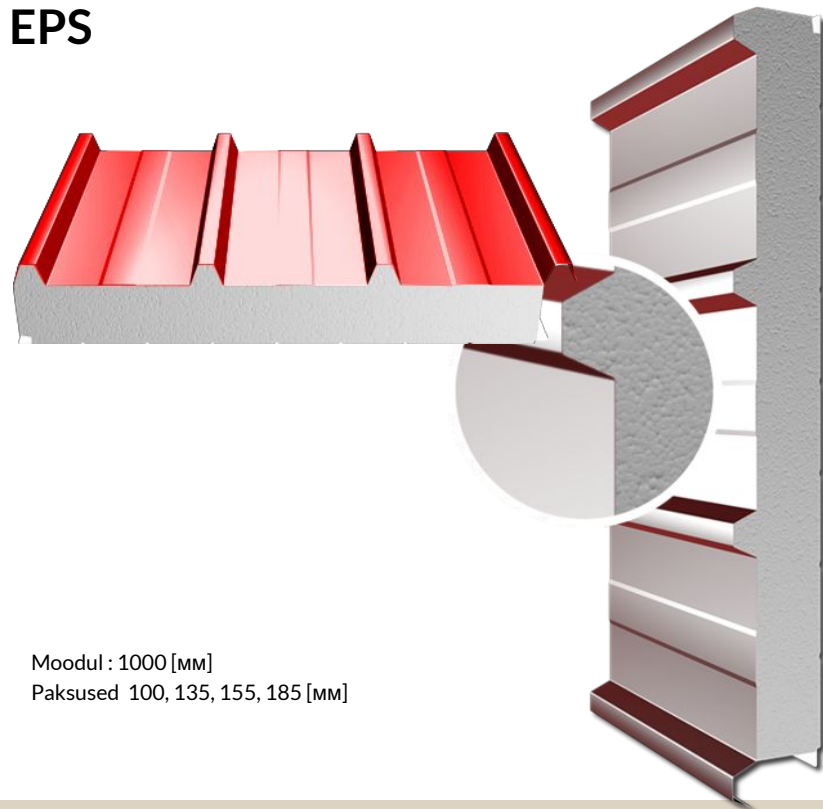

EPS

Moodul : 1000 [mm]
Paksused 100, 135, 155, 185 [mm]

PEAKONTOR ASUB TALLINNAS
Liivalao 11, 11216 Tallinn

Müügijuht +372 559 51615
E-post: info@panelfactory.sale

www.panelfactory.sale

↓
VAATA LISAKS