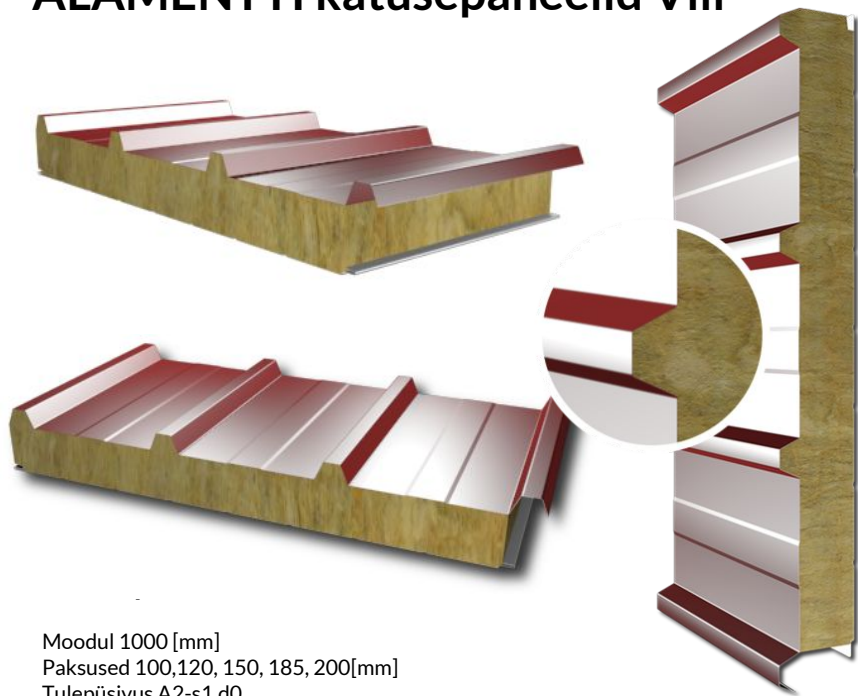

ALAMENTTI katusepaneelid Vill

Moodul 1000 [mm]
Paksused 100,120, 150, 185, 200[mm]
Tulepüsisivus A2-s1,d0