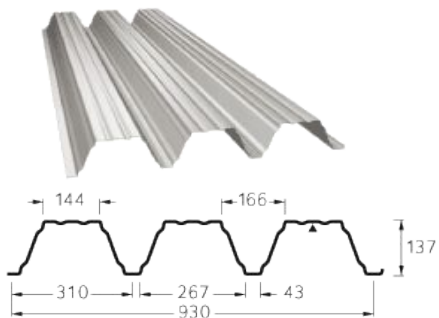

Hacierco 150/280

Kandvad profiilid

Hacierco 135/310

Paksused: 0,75; 0,88; 1,00; 1,25