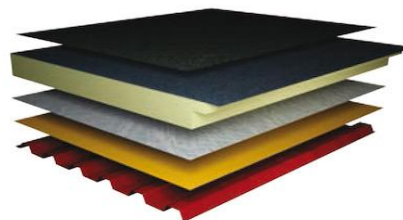

Moodul: 1000
Paksus: 100; 125; 140; 175
Vuuk: Poolpunn
Tulepüvisus: REI 30; B-s3, d0;
BROOF (t1)

**ThermaMembrane –
isolatsioon sandwich paneel
PUR-PVC kate**

Moodul: 1000
Paksus: 100; 125; 140; 175
Vuuk: Poolpunn
Tulepüvisus: REI 20; B-s3, d0;
BROOF (t1)