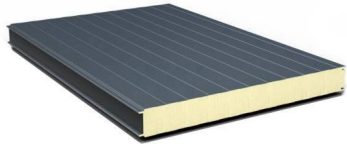

GORLICKA paneelid

GORLICKA S GS-PIR

Seinapaneel
Paksus] 40; 60; 80;100
Moodul 1000 / 1140
B-s1,d0 EI30