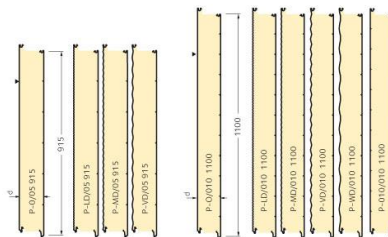

Alliance / Pflaum P

Paksused: 60; 80; 100; 120; 140