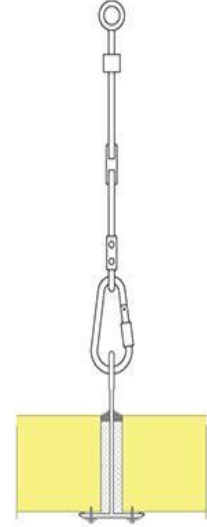

Müügijuht +372 559 51615
E-post: info@panelfactory.sale

www.panelfactory.sale

↓
VAATA LISAKS

Peidetud süsteemid

- Peidetud kinnitussüsteemid
- Aksessuaarid
- Lisatarvikud
- Ripplaekinnitid

Kompleksed tross kinnitused ripplagedele