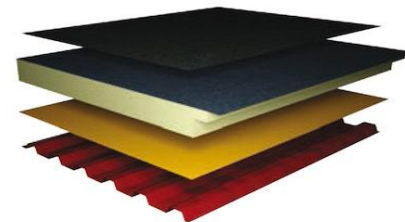

**ThermaBitum – isolatsioon
sandwich paneel PUR SBS**

Moodul: 1050
Paksus: 60; 80; 100; 125; 140; 175
Vuuk: Poolpunn
Tulepüvisus: B-s3, d0; BROOF (t1)