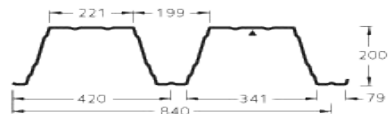

Hacierco 200/420

Paksused: 0,75; 0,88; 1,00; 1,25