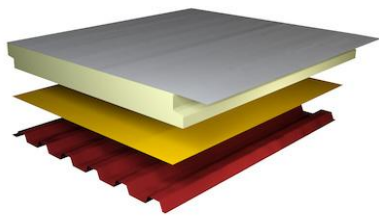

Südamik: EPS

ThermaDeck PRO katuse sandwich paneel

ThermaDeck PRO

Moodul: 1190

Paksus: **100; 125; 150; 200; 250; 300**

Ühendustüüp: peidetud või nähtav - valts – standard

Tulepüsivus: E

Südamik: EPS

Moodul: 1000
Paksus: 100; 125; 140; 175
Vuuk: Poolpunn
Tulepüvisus: REI 30; B-s3, d0;
BROOF (t1)

**ThermaMembrane –
isolatsioon sandwich paneel
PUR-PVC kate**

Moodul: 1000
Paksus: 100; 125; 140; 175
Vuuk: Poolpunn
Tulepüvisus: REI 20; B-s3, d0;
BROOF (t1)