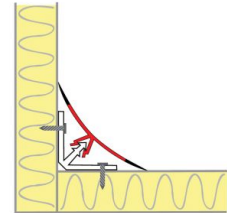

Lisatarvikud ja erinevad lahendused

- → Paneelide sisenurgad - kiire ja lihtne paigaldus, mustuse ja aurutihe
- → Suur valik suuruseid, knnituslahendusi.
- → Pakume täislahendusi sõlmede viimistlemiseks.