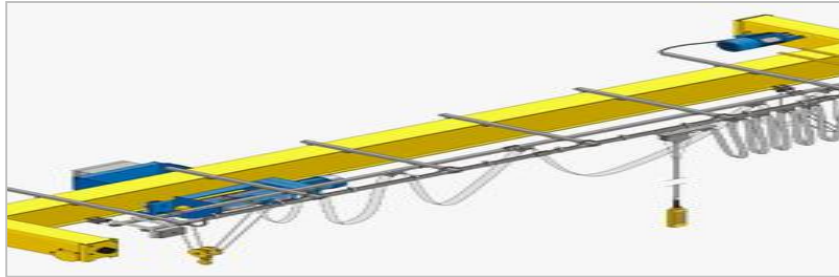

Kraanad

Lao, delfer, sadama ja teenindus kraanad, tootmine, müük, paigaldus, hooldus, varuosad.

PEAKONTOR ASUB TALLINNAS
Liivalao 11, 11216 Tallinn

Müügijuht +372 559 51615
E-post: info@panelfactory.sale

www.panelfactory.sale

↓
VAATA LISAKS