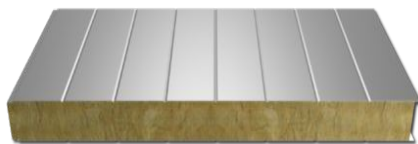

ALAMENTTI seinapaneelid

RO

Moodul 1200 [mm]

Paksused: 50, 60, 80, 100, 120, 150, 200 [mm]

Tulepüsivus A2-s1,d0